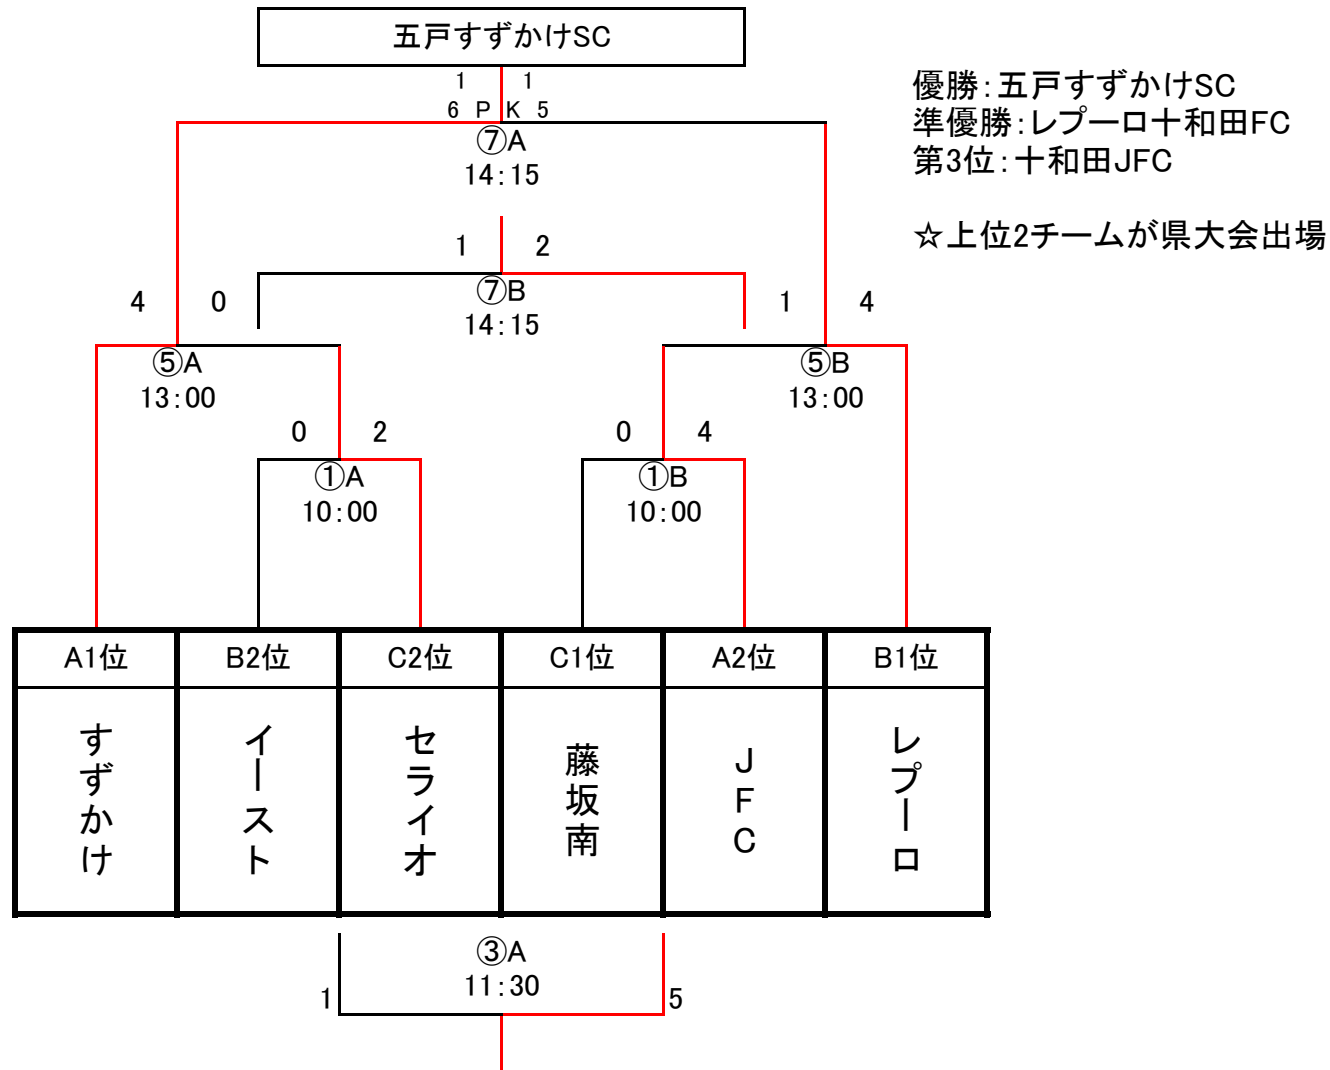

決勝トーナメント(10-5-10)

フレンドリーリーグ(10-5-10)

	南部			三戸			蹴球団			北園			勝	負	分	勝点	総得点	総失点	得失点差
南部	-			○	-		×	-		×	-		1	2	0	3	8	13	-5
三戸	×	-		-			○	-		×	-		1	1	0	3	9	12	-3
蹴球団	○	-		×	-		-			×	-		1	1	0	3	6	9	-3
北園	○	-		○	-		○	-		-			3	0	0	9	15	3	12